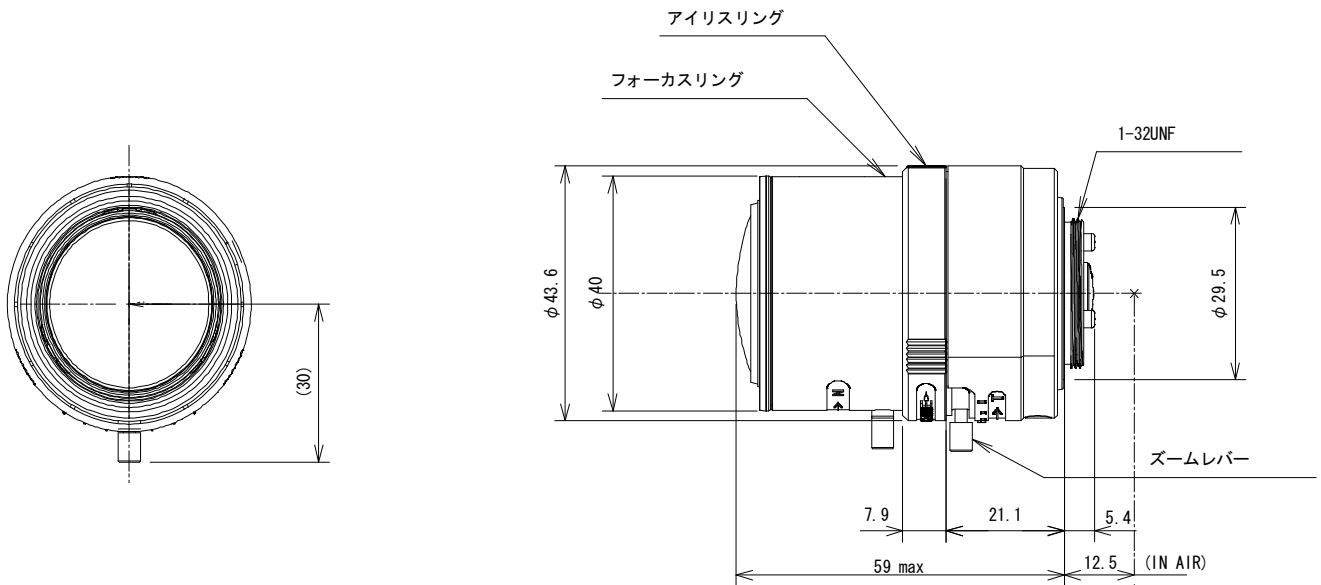

A4Z2812CS-MPIR

4倍 2.8mm-10mm F1.2 Day & Night
 1/2.7型 メガピクセルカメラ用 パリフォーカル 手動絞りレンズ
 CSマウント

型名	A4Z2812CS-MPIR		レンズ	前玉	φ27.0mm		
焦点距離	2.8mm - 10mm		有効径	後玉	φ9.7mm		
最大口径比	1:1.2		バック	テレ	7.3mm		
画面サイズ	3.2mm x 5.8mm(φ6.6mm)		フォーカス	ワイド	7.3mm		
作動範囲	アイリス	F1.2 - F16C	フランジバック		12.5mm		
	フォーカス	0.5m - Inf.	マウント		CSマウント		
	ズーム	2.8mm - 10mm	フィルターサイズ		-		
操作方法	アイリス	手動	外形寸法		φ43.6 mm × 59 mm		
	フォーカス	手動	質量		63g		
	ズーム	手動					
包括角度	対角	1/2.7 型	154.0° - 39.0°	1/3 型	133.5° - 35.5°	1/4 型	94.1° - 26.6°
	水平		127.6° - 34.3°		101.3° - 28.4°		73.7° - 21.3°
	垂直		65.0° - 18.9°		73.7° - 21.3°		54.4° - 16.0°
作動温度範囲	-10°C - +50°C						

外観図

単位 : mm