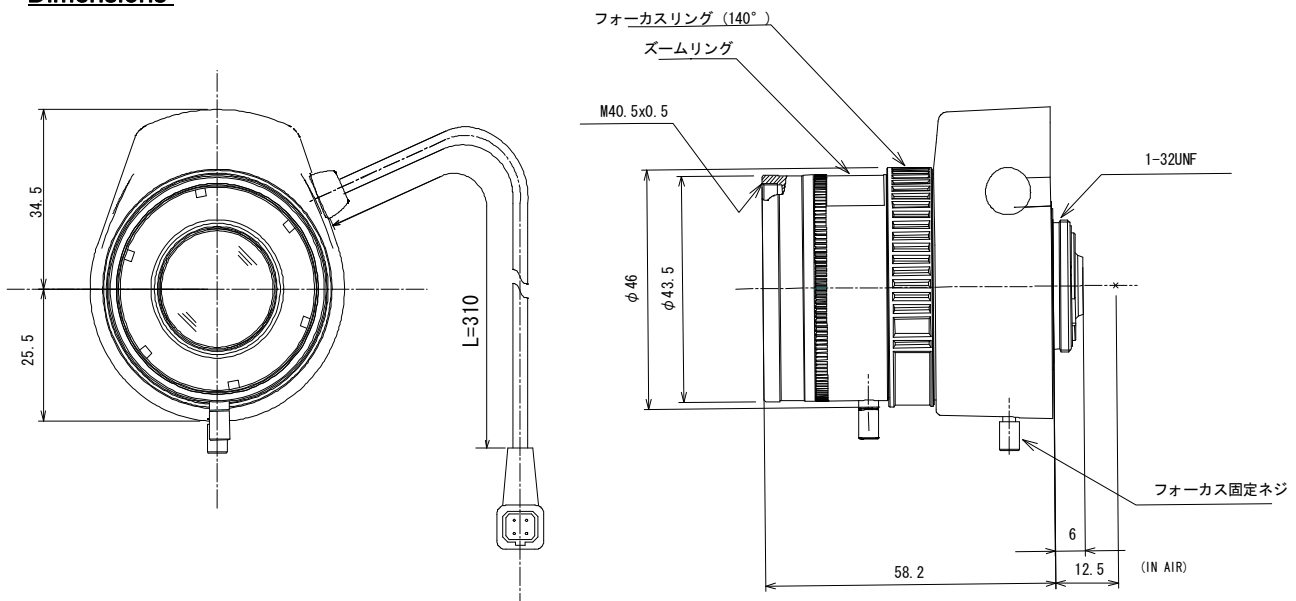

AG4Z1214FCS-MPIR

4倍 12.5mm-50mm F1.4 Day & Night
 1/2.7型 メガピクセルカメラ用 パリフォーカル 自動絞りレンズ DCタイプ
 CSマウント

型名	AG4Z1214FCS-MPIR		レンズ	前玉	φ 21.7mm		
焦点距離	12.5mm - 50mm		有効径	後玉	φ 9.1mm		
最大口径比	1:1.4		バック	テレ	7.3mm		
画面サイズ	3.2mm x 5.8mm (φ 6.6mm)		フォーカス	ワイド	11.6mm		
作動範囲	アイリス	F1.4 - F360C	フランジバック		12.5mm		
	フォーカス	1.0m - Inf.	マウント		CSマウント		
	ズーム	12.5mm - 50mm	フィルターサイズ		M40.5 P=0.5mm		
操作方法	アイリス	自動	外形寸法		φ 46 mm x 60mm x 58.2 mm		
	フォーカス	手動	質量		83g		
	ズーム	手動					
包括角度	対角	1/2.7 型	30.3° - 7.7°	1/2.7 type	30.3° - 7.7°	1/3 type	27.4° - 7.0°
	水平	(16:9)	26.3° - 6.7°	(4:3)	24.0° - 6.2°	(4:3)	21.7° - 5.6°
	垂直		14.5° - 3.8°		17.8° - 4.7°		16.2° - 4.3°
ガルバノメータ	駆動コイル	190 Ω / 20°C					
	制動コイル	1310 Ω / 20°C					
作動温度範囲	-10°C - +50°C						

Dimensions

Wiring Diagram

Pin No.		
1	茶	制動コイル (-)
2	赤	制動コイル (+)
3	黄	駆動コイル (+)
4	橙	駆動コイル (-)